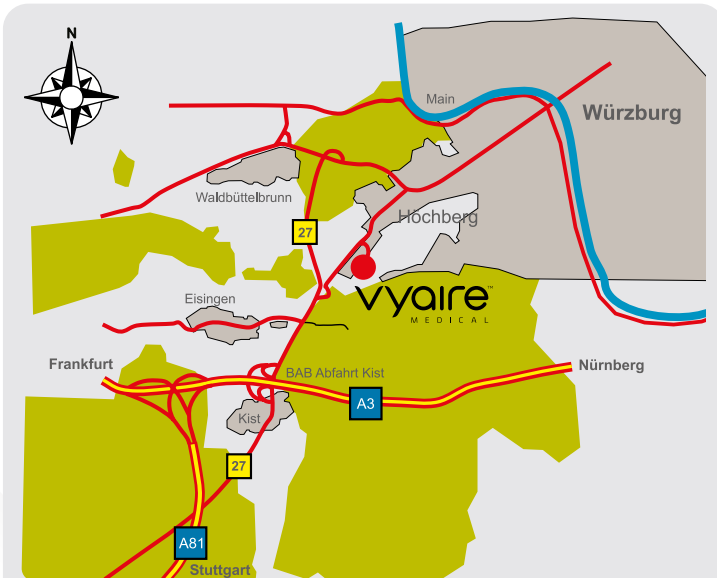

How to find the Customer Experience Center Training Center

Vyairé Medical GmbH Customer Experience Center Training Center

Leibnizstrasse 7
97204 Höchberg, Germany
tel +49 931 4972-664 or 866
fax +49 931 4972-382

Frankfurt/M. Airport to Würzburg

By train from Frankfurt/M. Airport to Würzburg:

- The Long Distance Railway Station is at Terminal 1. If you arrive at Terminal 2, follow the signs to the small train („Sky Line“) that gets you to Terminal 1 (5 min. ride, free of charge). You can buy your railway ticket either online <http://reiseauskunft.bahn.de/bin/query.exe/en> or directly at the ticket counter. Trains to Würzburg depart every hour during daytime. At the Würzburg Main Station go on by taxi to your hotel or directly to Vyairé.

By motor vehicle from all directions, e.g. from Highway A3 from Frankfurt/M. or Nürnberg, or from Highway A81 from Stuttgart, please take exit Würzburg/Kist.

Vyairé is located in the industrial area of Höchberg near Würzburg.

How to find the industrial area:

- Coming from the highway exit Würzburg/Kist turn left towards Höchberg
- After about 2 km, please turn right
- Take the second exit to leave the traffic circle
- After about 500 m, please turn right into the industrial area of Höchberg

How to find the Leibnizstrasse 7:

- After about 50 m, please turn right into the Leibnizstrasse
- After about 250 m, please turn left into the premises of Vyairé