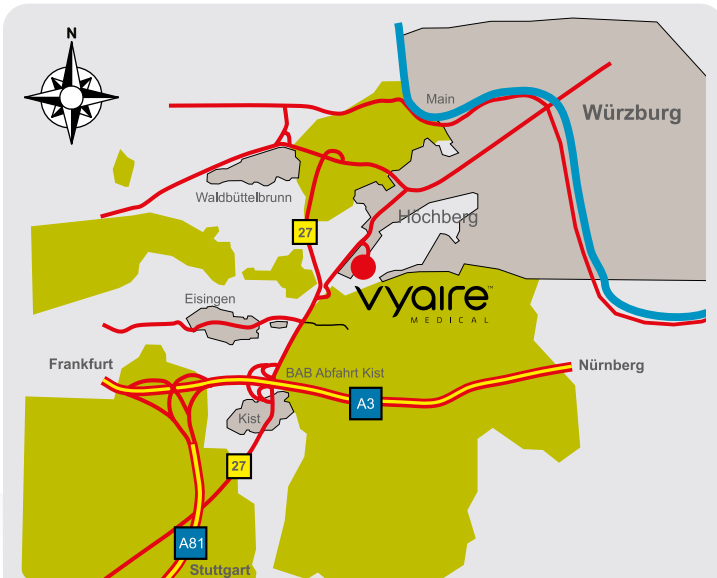

Anfahrtsplan Customer Experience Center Training Center