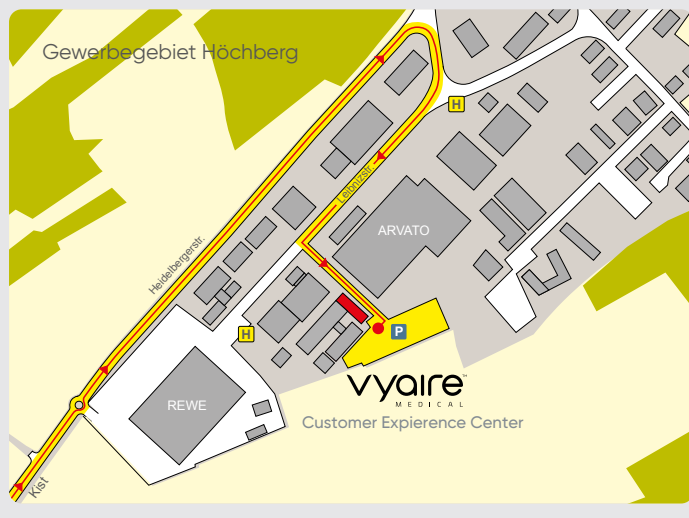

Anfahrtsplan Customer Experience Center Training Center